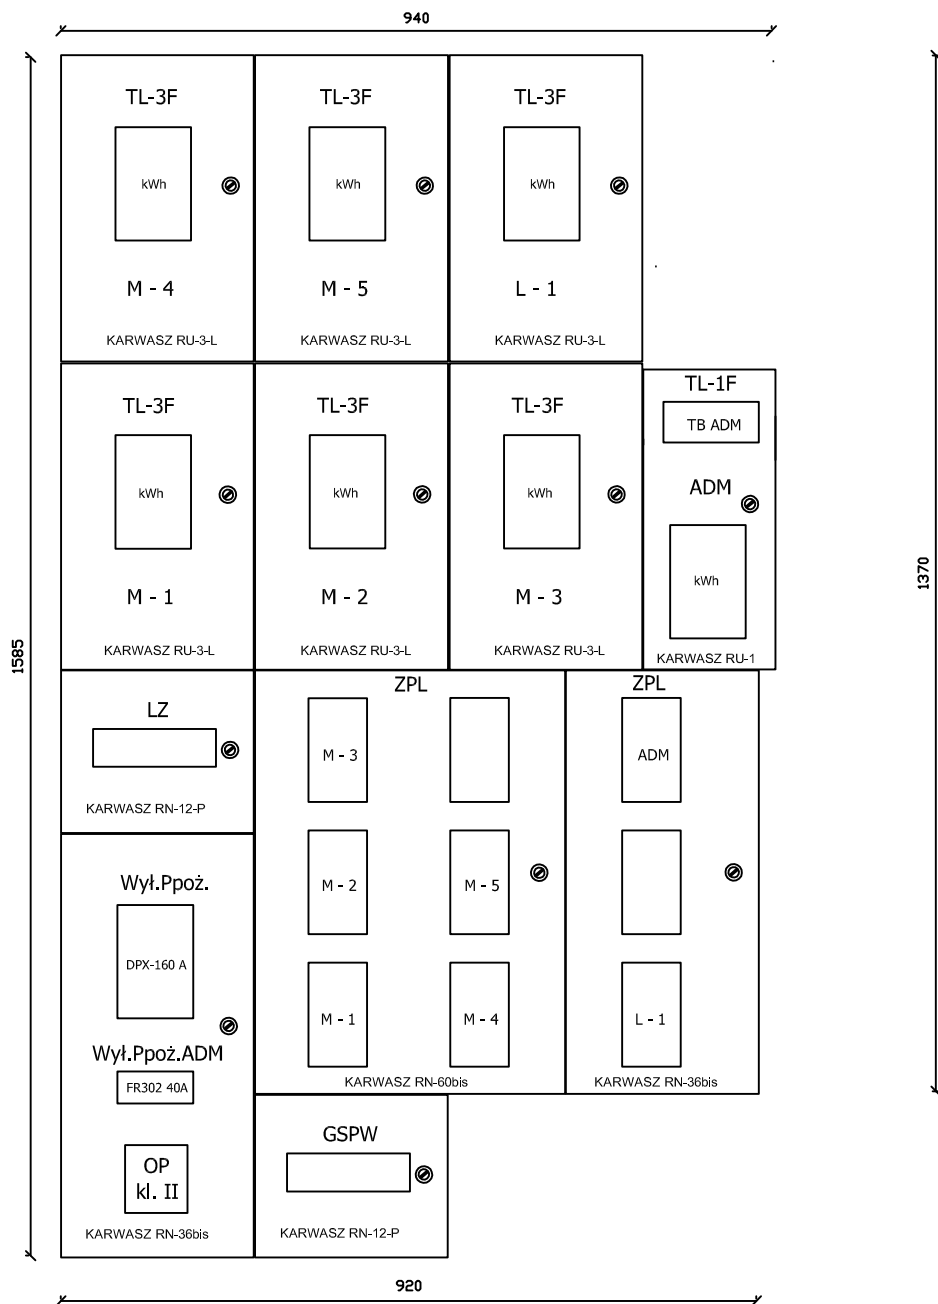

# TG

SPÓŁDZIELNIA RZEMIEŚLNICZA "WIELOBRANŻOWA 57-300 KŁODZKO ul. LUTYCKA 25			
Projekt :	Budowlany wykonawczy - zasilania budynku w en. elektr.		
Objekt :	Budynek mieszkalno-usługowy	Branża :	elektryczna
Adres :	57-540 Łądek Zdrój, Rynek 13		
Inwestor :	Zarząd Budynków Komunalnych w Łądku Zdroju ul.Fabrycza 7a	Skala	1:10
Tytuł rysunku :	Instalacja elektryczna - schemat montażowy TG	Nr rys.	6
Projektował:	technik Marian Kubat	Nr upr.UAN. VI-6/3/115/89	Podpis: Data: 08.2007r.
Sprawdził:	mgr inż. Waldemar Nowicki	Nr upr.UAN. VI-6/3/25/91	Podpis: Data: 08.2007r.