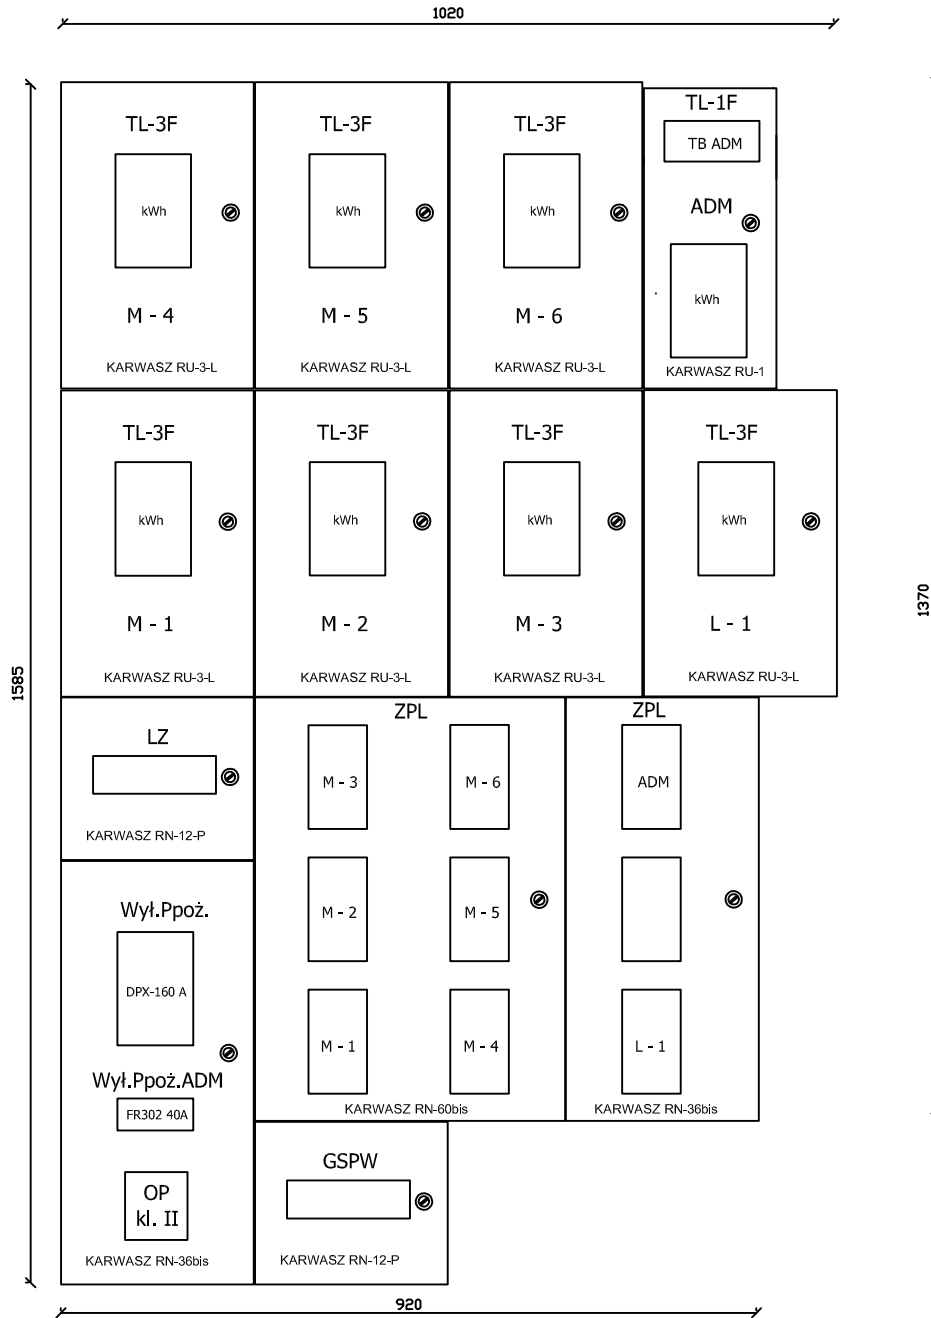

TG

SPÓŁDZIELNIA RZEMIEŚLNICZA "WIELOBRANŻOWA 57-300 KŁODZKO ul. LUTYCKA 25			
Projekt :	Budowlany wykonawczy - zasilania budynku w en. elektr.		
Objekt :	Budynek mieszkalno-usługowy	Branża :	elektryczna
Adres :	57-540 Łądek Zdrój, Rynek 9		
Inwestor :	Zarząd Budynków Komunalnych w Łądku Zdroju ul.Fabrycza 7a	Skala	1:10
Tytuł rysunku :	Instalacja elektryczna - schemat montażowy TG	Nr rys.	5
Projektował:	technik Marian Kubat	Nr upr.UAN: VI-6/3/115/89	Podpis: 08.2007r.
Sprawdził:	mgr inż. Waldemar Nowicki	Nr upr.UAN: VI-6/3/25/91	Podpis: 08.2007r.