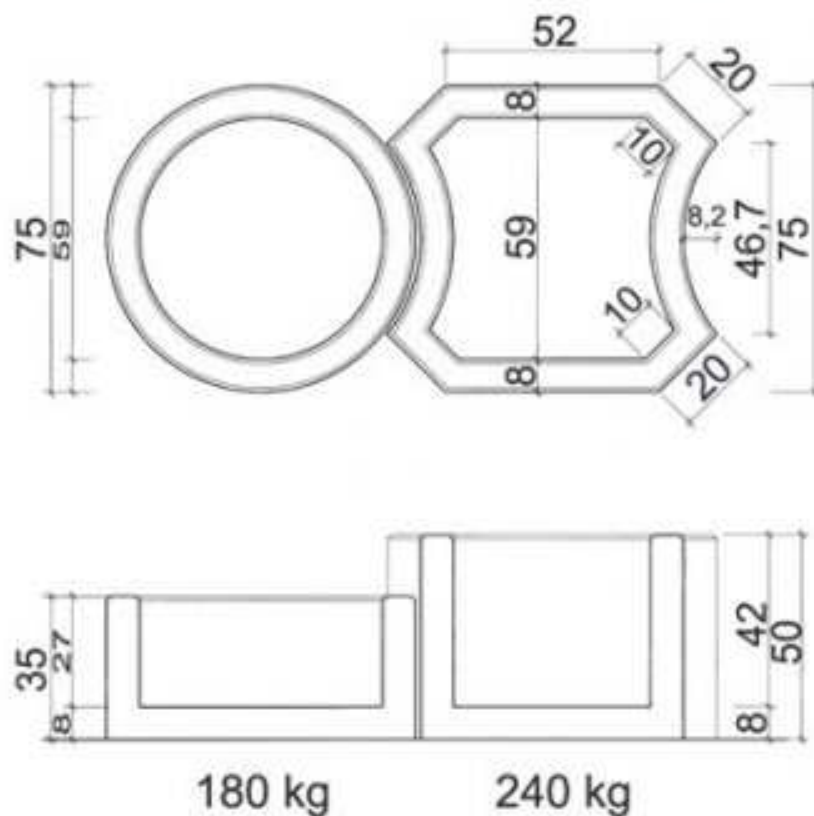

Rys.nr.4

Przykład zestawu donicy kwiatowej

Projekt współfinansowany przez Unię Europejską z Europejskiego Funduszu Rozwoju Regionalnego w ramach Regionalnego Programu Operacyjnego dla Województwa Dolnośląskiego na lata 2007-2013