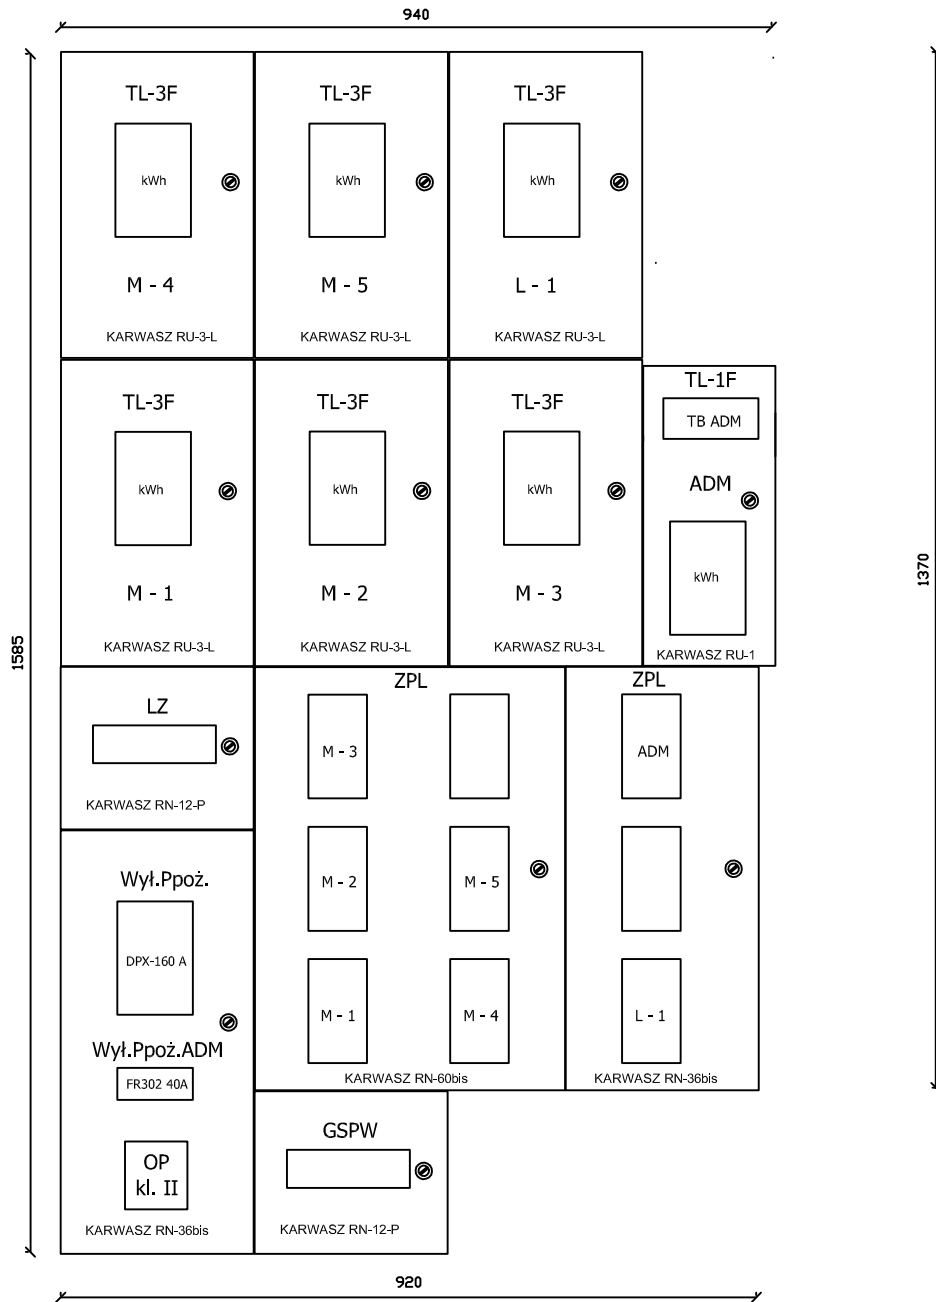

TG

SPÓŁDZIELNIA RZEMIEŚLNICZA "WIELOBRANŻOWA 57-300 KŁODZKO ul. LUTYCKA 25			
Projekt :	Budowlany wykonawczy - zasilania budynku w en. elektr.		
Objekt :	Budynek mieszkalno-usługowy	Branża :	elektryczna
Adres :	57-540 Łądek Zdrój, Rynek 7		
Inwestor :	Zarząd Budynków Komunalnych w Łądku Zdroju ul.Fabrycza 7a	Skala	1:10
Tytuł rysunku :	Instalacja elektryczna - schemat montażowy TG	Nr rys.	5
Projektował:	technik Marian Kubat	Nr upr. UAN VI-6/3/115/89	Podpis: Data: 08.2007r.
Sprawdził:	mgr inż. Waldemar Nowicki	Nr upr. UAN VI-6/3/25/91	Podpis: Data: 08.2007r.