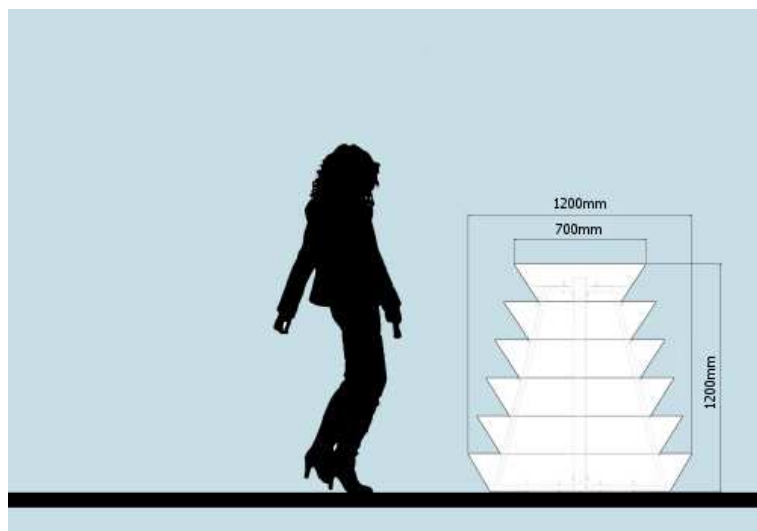

Rys.nr.3

Przykłady wież kwiatowych

wysokość 120cm

wysokość 200cm