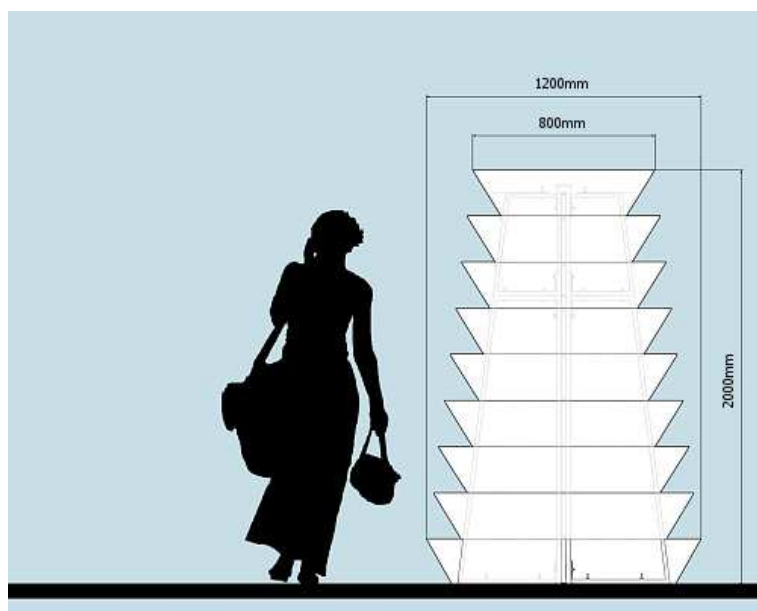

Rys.nr.3

Przykłady wież kwiatowych

wysokość 120cm

wysokość 200cm