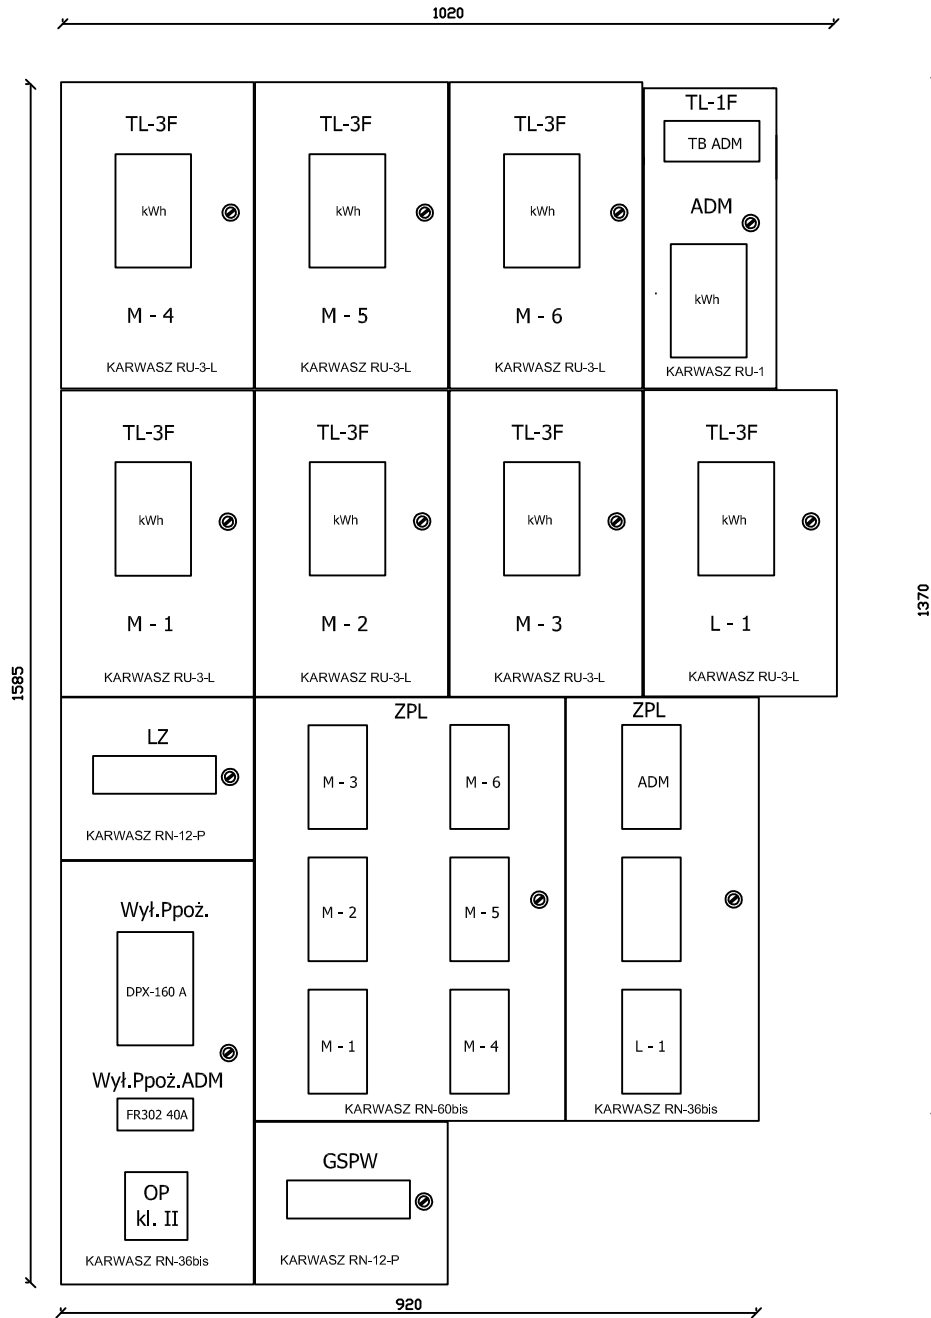

# TG

SPÓŁDZIELNIA RZEMIEŚLNICZA "WIELOBRANŻOWA 57-300 KŁODZKO ul. LUTYCKA 25			
Projekt :	Budowlany wykonawczy - zasilania budynku w en. elektr.		
Objekt :	Budynek mieszkalno-usługowy	Branża :	elektryczna
Adres :	57-540 Łądek Zdrój, Rynek 8		
Investor :	Zarząd Budynków Komunalnych w Łądku Zdroju ul.Fabrycza 7a	Skala	1:10
Tytuł rysunku :	Instalacja elektryczna - schemat montażowy TG	Nr rys.	5
Projektował:	technik Marian Kubat	Nr upr. IAN: VI-6/3/115/89	Podpis: 08.2007r.
Sprawdził:	mgr inż. Waldemar Nowicki	Nr upr. IAN: VI-6/3/25/91	Podpis: 08.2007r.