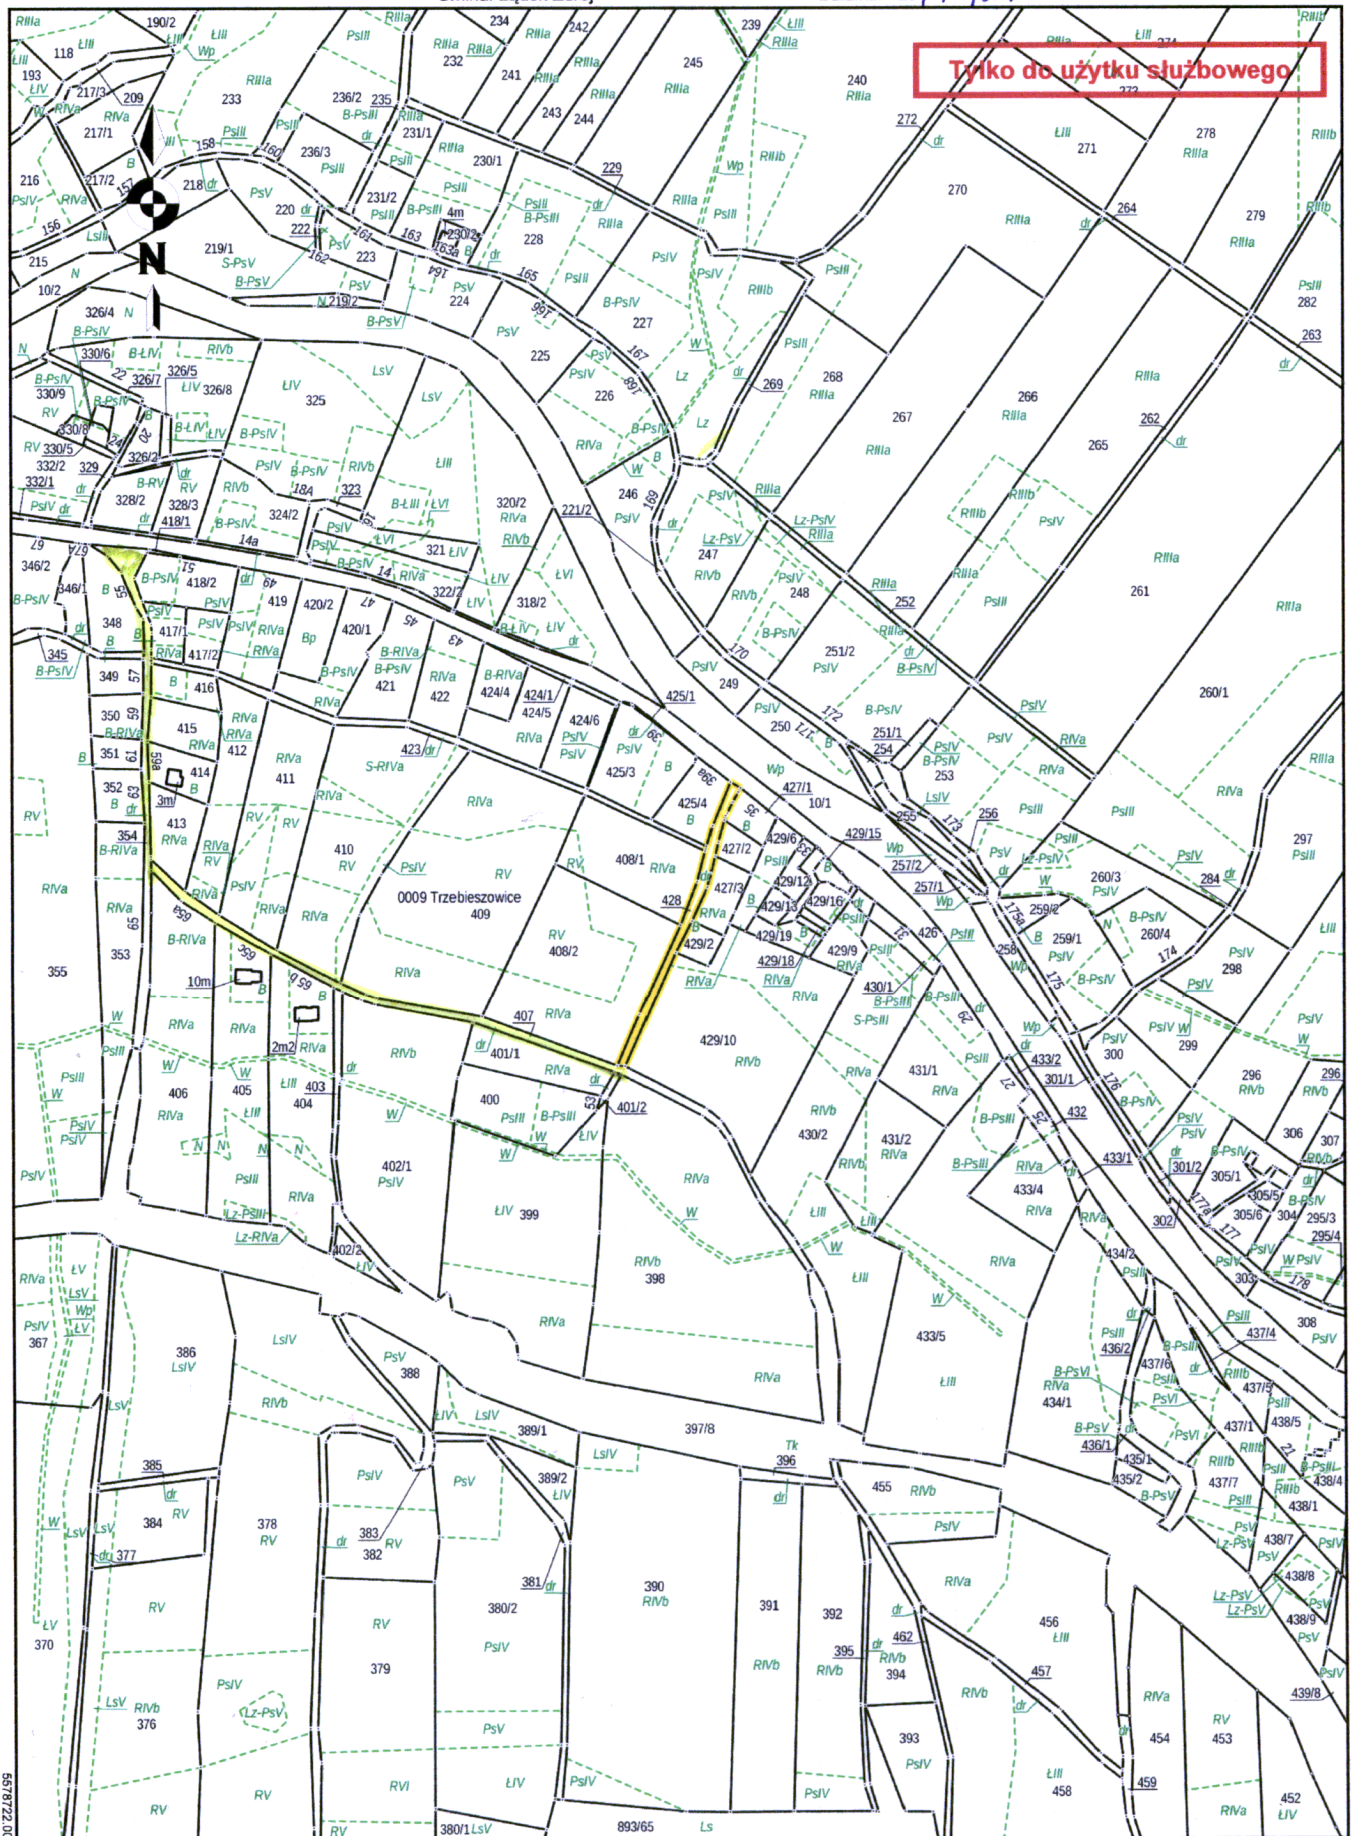

Skala 1:5000

Gmina: Łądek-Zdrój

Działka: 428, 407, 354

Tylko do użytku służbowego

657/8722.00

6413896.06