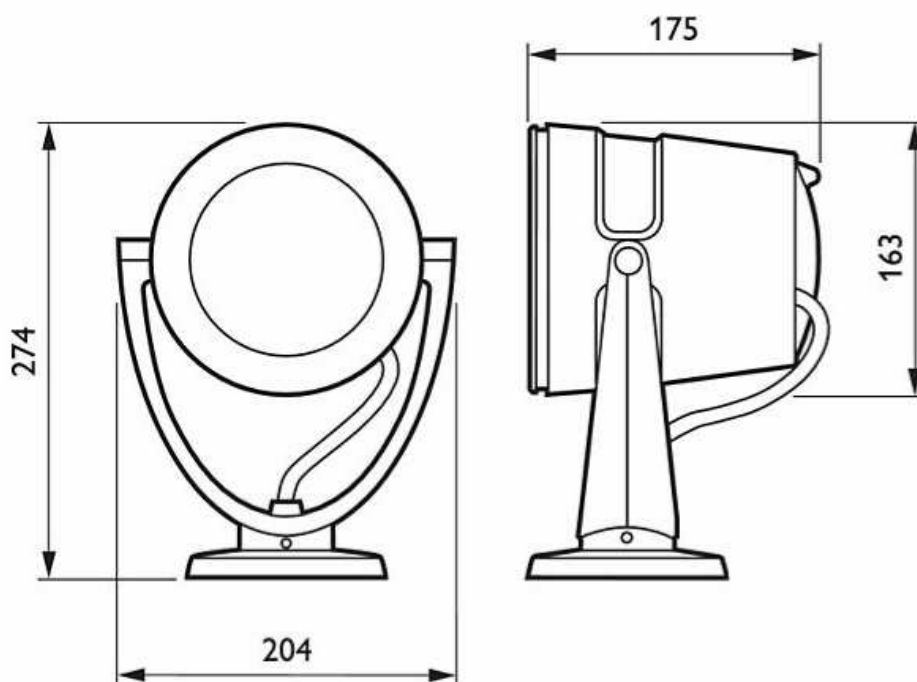

Rys.nr.20

Przykład oprawy lampy - rzeźby

Projekt współfinansowany przez Unię Europejską z Europejskiego Funduszu Rozwoju Regionalnego w ramach Regionalnego Programu Operacyjnego dla Województwa Dolnośląskiego na lata 2007-2013