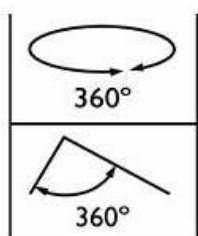

Rys.nr.20

Przykład oprawy lampy - rzeźby

Projekt współfinansowany przez Unię Europejską z Europejskiego Funduszu Rozwoju Regionalnego w ramach Regionalnego Programu Operacyjnego dla Województwa Dolnośląskiego na lata 2007-2013