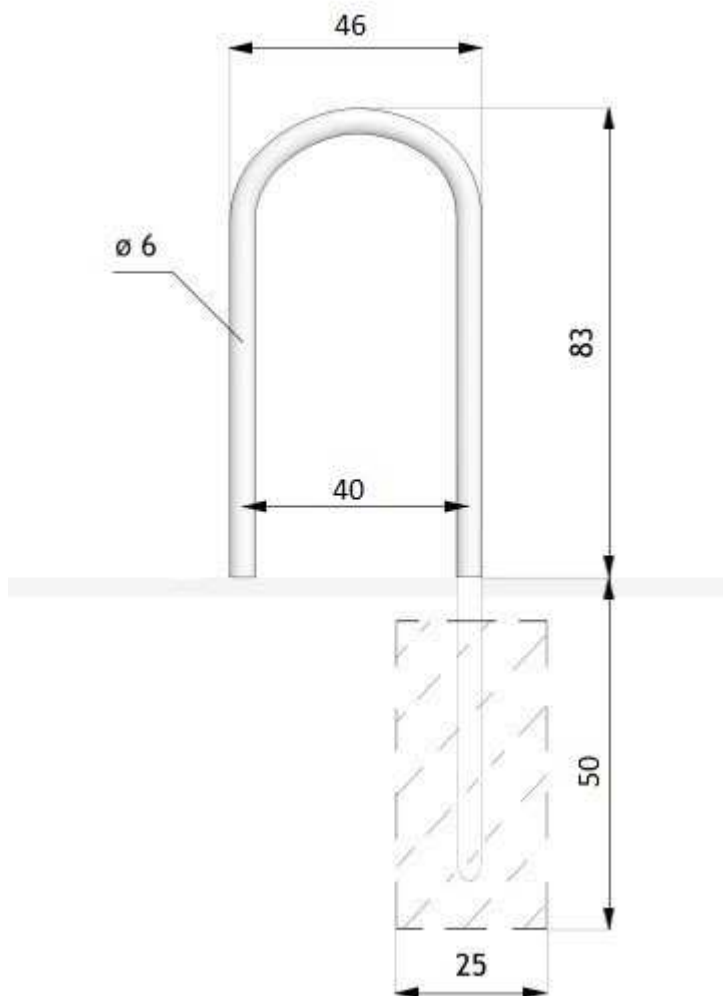

Rys.nr.13

Stojak rowerowy

wymiary podane w [cm]

Projekt współfinansowany przez Unię Europejską z Europejskiego Funduszu Rozwoju Regionalnego w ramach Regionalnego Programu Operacyjnego dla Województwa Dolnośląskiego na lata 2007-2013